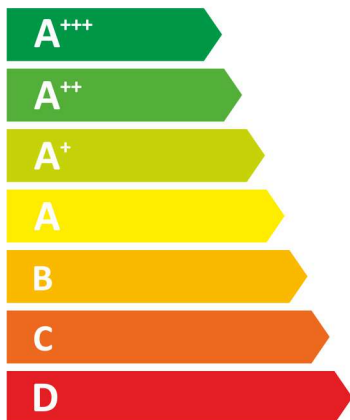

# ENERGY

енергия • ενεργεια

Zakład Ślusarsko - Kotlarski  
Jan Jańczak

Kocioł wodny  
„Technix 12”

**12 kW**