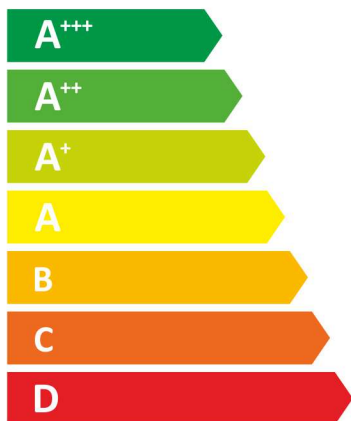

ENERGY

енергия • ενεργεια

Zakład Ślusarsko - Kotlarski
Jan Jańczak

Kocioł wodny
„Technix 24”

24 kW

2019

2015/1187